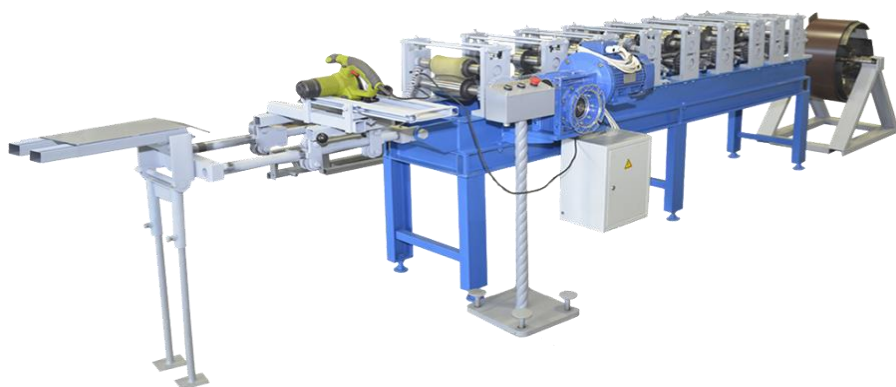

САЙДИНГ-МАШИНА «СФЕРА САЙДИНГ СД-250» (СФЕРА-CD250)

Станок для производства сайдинга - оборудование, которое производит изделия из использует полосы листового металла определенных параметров. В качестве основы для изготовления используется рулонная сталь как оцинкованная, так и с полимерным покрытием. Благодаря модернизированной конструкции ролики обеспечивают плавность изгибов профиля и сохранение размера на каждом участке изделия. Посредством линии можно произвести сайдинг без ограничения длины.

Технические характеристики		Требования к сырью	
Габариты, мм	4100 x 840 x 1050	Ширина листа в рулоне, мм	250+1
Скорость изготовления, м/мин	18 - 20	Толщина листа в рулоне, мм	0,4 - 0,45
Мощность, кВт	3	Наружный диаметр рулона, не более, мм	500
Вес, кг	650	Внутренний диаметр рулона, мм	162